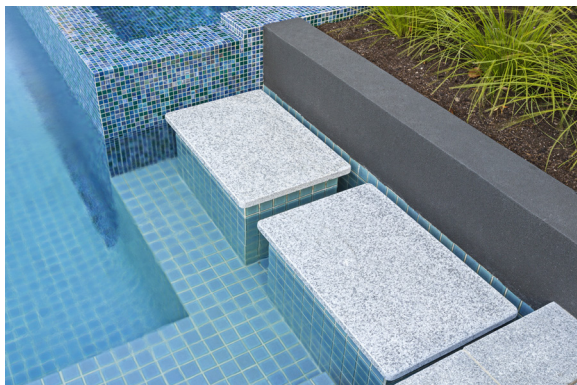

Granite: Sesame White

Flamed, Slip Rating P5

Type	Dimension (mm)	UoM	kg/UoM	UoM/pallet	kg/pallet	Note
Paving	600x400x20	SQM	54	24.00	1300	
Dropface	600x400x20/60	PC	15	48.00	800	
Bevelled	600x230x20	PC	11	174.00	2000	New
Bevelled	600x400x30	PC	20	68.00	1400